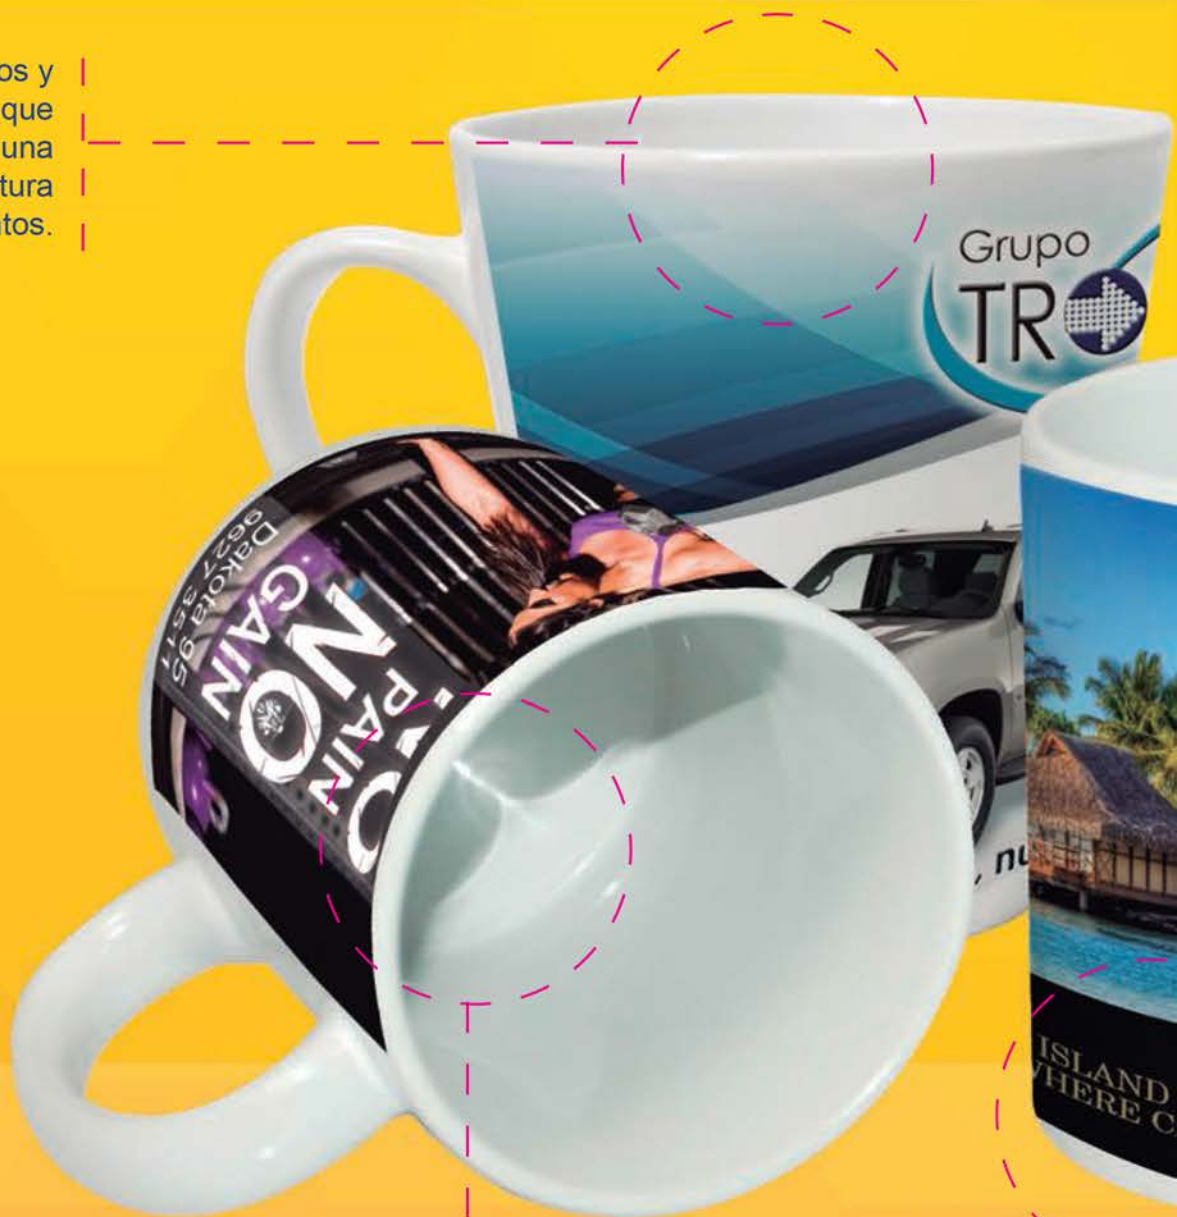

Broche con USB
Acabado plastico negro
Medida de 20 mm

Broches VIP

B05

B06

Pulsera personal
Tintas 4x0/4x4
Medida 220x20 mm

Cinta Tyvek
Tintas 4x0
Medida 220x25 mm

TAZAS SUBLIMADAS

Diseños únicos y profesionales que permiten brindar una presencia a la altura de sus eventos.

Desde una taza hasta las que necesites, solicita tu cotización

Contamos con las medidas |
25 mm, 20 mm y 15 mm de |
ancho en las agujetas para |
que su área de su impresión |
sea la ideal.

Gran variedad de acabados de |
alta calidad, para personalizar |
sus proyectos de un a manera |
única y original.